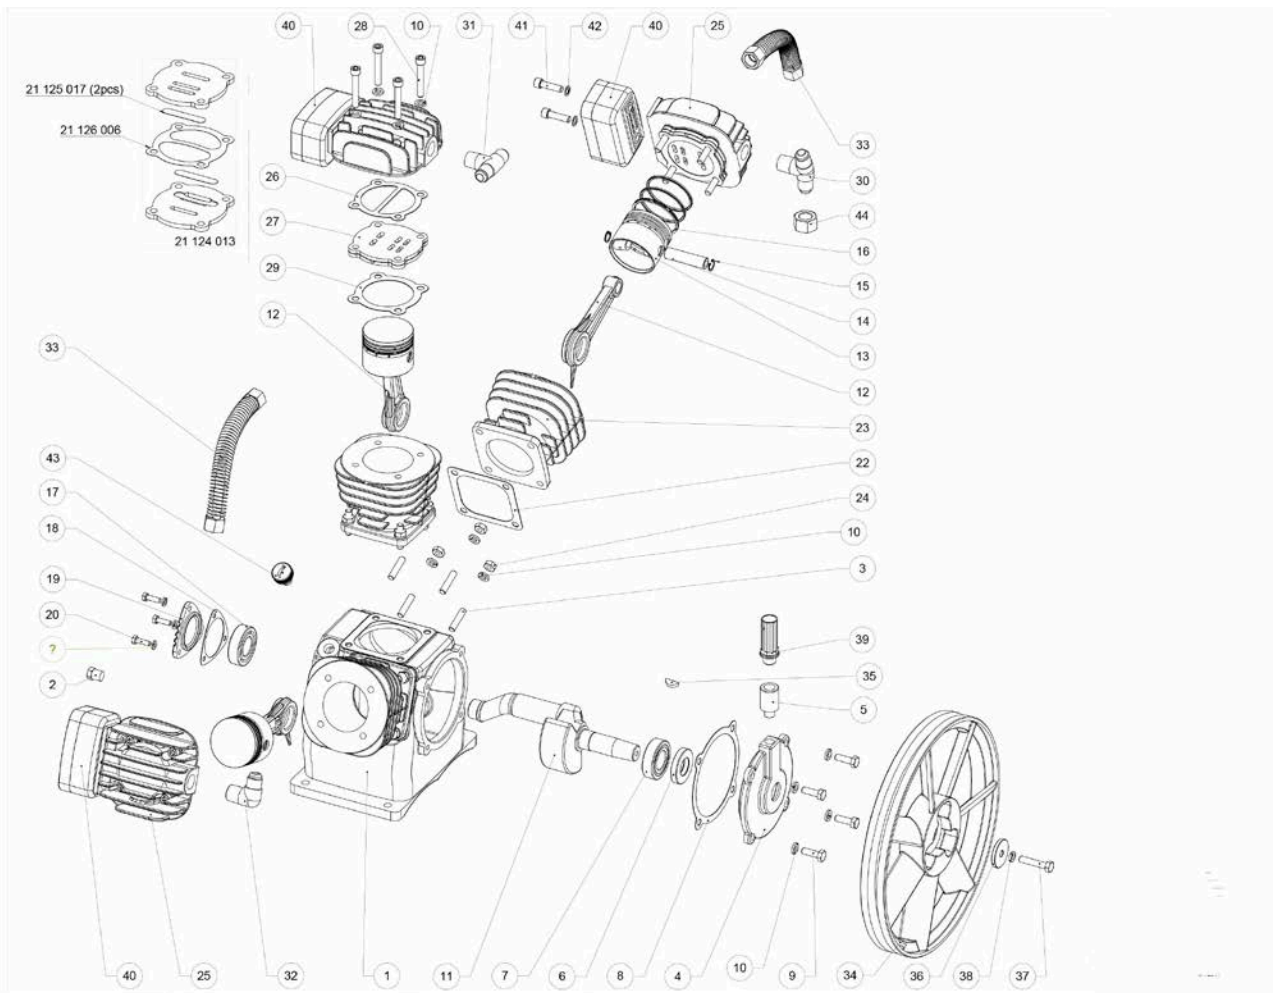

LB-40-3 на сайте www.l-stroy.ru/?id=82

LB-40-3 на сайте www.l-stroy.ru/?id=82

№п/п	Применяемость	Код	Наименование
1	1	21111026	Картер LB40-3
2	1	21169001	Пробка слива масла ZG1/4" LH-20-3, LB-30-2, LB-40-3
3	12	11141001	Шпилька M8-35 LH-20-3, LB-30-2, LB-40-3
4	1	21113011	Крышка подшипника LB-40-3
5	1	21178001	Фиксатор сапуна LB-40-3, LT100NV
6	1	21161004	Сальник AS,24x47x8 LB-30-2, LB-40-3
7	1	21134001	Подшипник 6205Z LH-20-3, LB-30-2, LB-40-3
8	1	21152001	Прокладка крышки подшипника LB-30-2, LB-40-3
9	4	11131004	Винт Н М8-25,8.8 LB-30-2
10	28	11123003	Пружинная шайба W8 LB-30-2
11	1	21131013	Коленвал LB-40-3
12	3	21132021	Шатун D14.5-D30-108 LB-30-2, LB-40-3
13	3	21141003	Поршень D65, LH-20-3, LB-30-2, LB-40-3
14	3	21143002	Палец поршня D14.5-57.5, LH-20-3, LB-30-2, LB-40-3
15	6	21144002	Стопорное кольцо 14.7x1 LH-20-3, LB-30-2, LB-40-3
16	3	21145003	Комплект поршневых колец D65 LH-20-3, LB-30-2, LB-40-3
17	1	21134003	Подшипник 6205 LB-40-3
18	1	21155001	Прокладка крышки подшипника LB-30-2
19	1	21112003	Крышка подшипника 4мм, LB-30-2
20	3	11131001	Винт Н М6-20 LB-30-2
21	3	11123002	Пружинная шайба W6 LB-30-2
22	3	21153001	Прокладка цилиндра нижняя D65 LH-20-3, LB-30-2, LB-40-3
23	3	21121004	Цилиндр D65, M8 LH-20-3, LB-30-2, LB-40-3
24	12	11111002	Гайка Н М8,8 LH-20-3, LB-30-2, LB-40-3
25	3	21123003	Головка цилиндра Ø65, M8, LB-40-3
26	3	21154001	Прокладка головки цилиндра D65, M8, LH-20, LB-30-2, LB-4-3
27	3	21124013	Клапанная плита в комплекте D65, M8, LH-20-3, LB-30-2, LB-40-3
28	12	11132006	Винт С НС М8-50,8.8 LH-20-3, LB-30-2, LB-40-3
29	3	21151002	Прокладка цилиндра верхняя D65,M8 LH-20-3, LB-30-2, LB-40-3
30	1	21174008	Тройник LB-40-3
31	1	21174003	Тройник LB-40-3
32	1	21173001	Угольник ZG3/4"-G3/4" 90 LH-20-3, LB-30-2, LB-40-3
33	2	21171013	Воздухопровод в сборе LB-40-3
34	1	21212003	Шкив D320,A1 LB-40-3
35	1	21136001	Шпонка D5-19 LB-40-3, LB-50-2, LB-75-2
36	1	11121011	Шайба D8-D38-5 LH-20-3, LB-30-2, LB-40-3
37	1	11131005	Винт М8-40, 10.9, левая LH-20-3, LB-30-2, LB-40-3
38	1	11124001	Пружинная шайба W8, левая LH-20-3, LB-30-2, LB-40-3
39	1	21166001	Сапун M16x1,5 LB-40-3
40	3	21175002	Воздушный фильтр LH-20-3, LB-30-2, LB-40-3
41	6	11132004	Винт С НС М8-30, 6.8 LH-20-3, LB-30-2, LB-40-3
42	6	11122001	Шайба D8 медная LB-30-2
43	1	21167002	Пробка залива масла M16x3 LH-20-3, LB-30-2, LB-40-3
44	1	11113001	Выходная гайка 3/4-16UNF/27-D14.5-l=17 LH-20-3, LB-30-2, LB-
	6	21125017	Пластина клапана LB-30-2, LB-40-3
	3	21126005	Прокладка алюминиевая LH-20-2, LB-30-2, LB-40-3
	3	21175008	Патрон фильтра воздушного LH-20-3, LB-30-2, LB-40-3