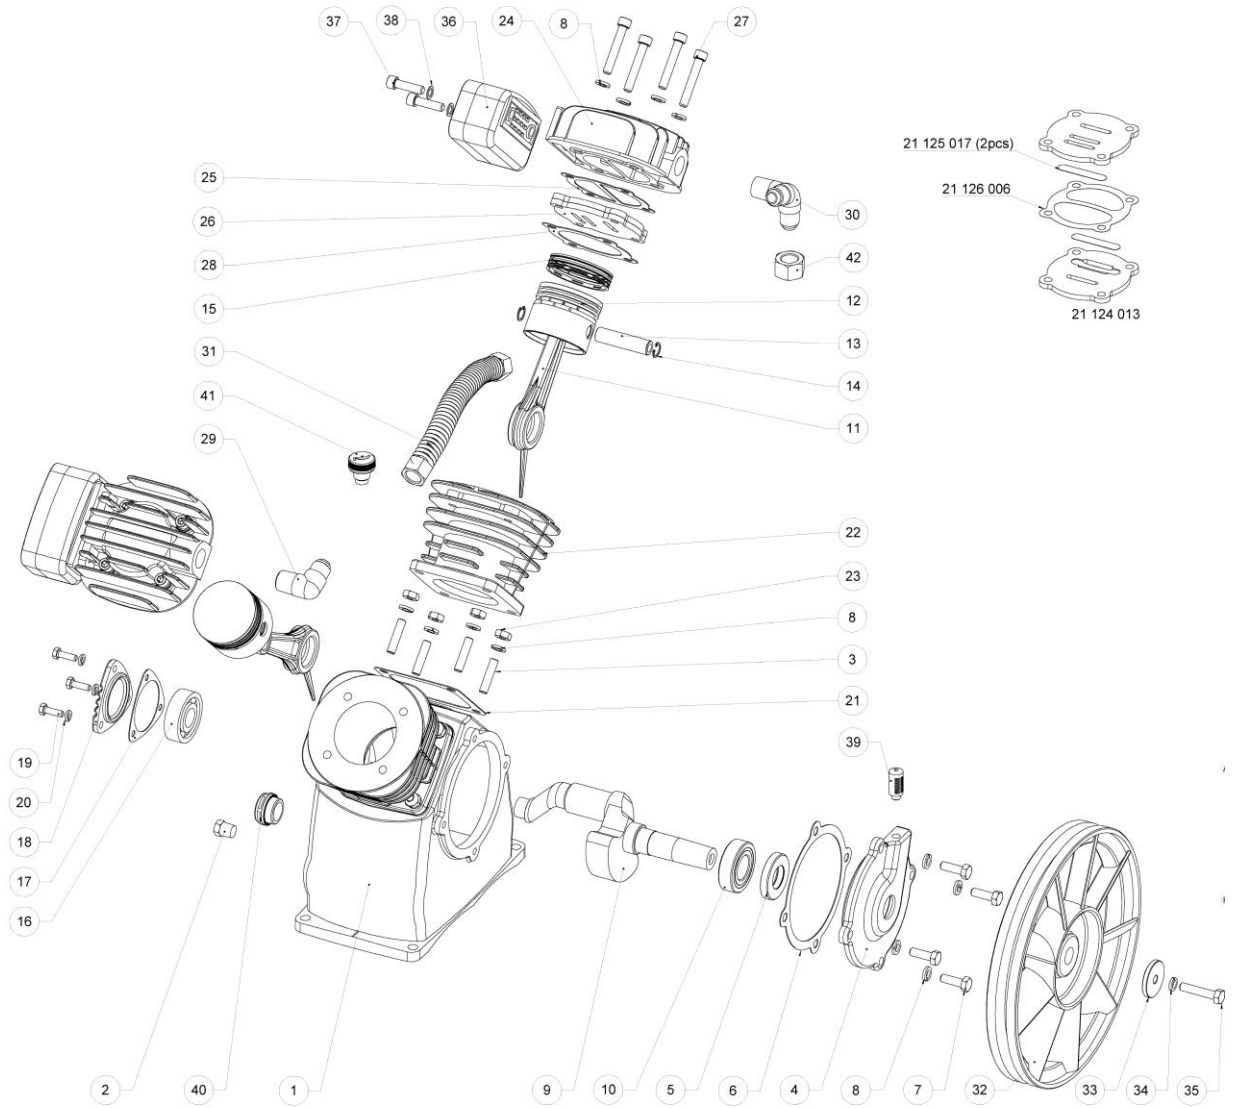

LB-30-2 на саїме www.l-stroy.ru/?id=82

LB-30-2 на сайте www.l-stroy.ru/?id=82

№п/п	Применяемость, штшт.сть	Код	Наименование
1	1	21111009	Картер LB30-2
2	1	21169001	Пробка слива масла ZG1/4" LH-20-3, LB-30-2, LB-40-3
3	8	11141001	Шпилька M8-35 LH-20-3, LB-30-2, LB-40-3
4	1	21113003	Крышка подшипника LB-30-2
5	1	21161004	Сальник AS,24x47x8 LB-30-2, LB-40-3
6	1	21152001	Прокладка крышки подшипника LB-30-2, LB-40-3
7	4	11131004	Винт Н М8-25,8.8 LB-30-2
8	20	11123003	Пружинная шайба W8 LB-30-2
9	1	21131003	Коленвал LB-30-2
10	1	21134001	Подшипник 6205Z LH-20-3, LB-30-2, LB-40-3
11	2	21132021	Шатун D14,5-D30-108 LB-30-2, LB-40-3
12	2	21141003	Поршень D65, LH-20-3, LB-30-2, LB-40-3
13	2	21143002	Палец поршня D14.5-57.5, LH-20-3, LB-30-2, LB-40-3
14	4	21144002	Стопорное кольцо 14.7x1 LH-20-3, LB-30-2, LB-40-3
15	2	21145003	Комплект поршневых колец D65 LH-20-3, LB-30-2, LB-40-3
16	1	21134002	Подшипник 6304 LB-30-2
17	1	21155001	Прокладка крышки подшипника LB-30-2
18	1	21112003	Крышка подшипника, 4мм, LB-30-2
19	3	11131001	Винт Н М6-20 LB-30-2
20	3	11123002	Пружинная шайба W6 LB-30-2
21	2	21153001	Прокладка цилиндра нижняя D65 LH-20-3, LB-30-2, LB-40-3
22	2	21121004	Цилиндр D65, M8 LH-20-3, LB-30-2, LB-40-3
23	8	11111002	Гайка Н М8, 8 LH-20-3, LB-30-2, LB-40-3
24	2	21123003	Головка цилиндра D65, M8, LB-30-2, LB-40-2
25	2	21154001	Прокладка головки цилиндра D65, M8, LH-20-3, LB-30-2, LB-40-3
26	2	21124013	Клапанная плита в комплекте D65, M8 LH-20-3, LB-30-2, LB-40-3
27	8	11132006	Винт С НС М8-50,8.8 LH-20-3, LB-30-2, LB-40-3
28	2	21151002	Прокладка цилиндра верхняя D65, M8 LH-20-3, LB-30-2, LB-40-3
29	1	21173001	Угольник ZG3/4"-G3/4" 90 LH-20-3, LB-30-2, LB-40-3
30	1	21174001	Тройник ZG1/2"-2x3/4"UNF,110° LB-30-2
31	1	21171002	Воздухопровод в сборе D12x228 LB-30-2
32	1	21212002	Шкив D266.7, A1, LH-20-3, LB-30-2
33	1	11121011	Шайба D8-D38-5 LH-20-3, LB-30-2, LB-40-3
34	1	11124001	Пружинная шайба W8 левая LH-20-3, LB-30-2, LB-40-3
35	1	11131005	Винт Н М8-40, 10.9, левый LH-20-3, LB-30-2, LB-40-3
36	2	21175002	Воздушный фильтр LH-20-3, LB-30-2, LB-40-3
37	4	11132004	Винт С НС М8-30,6.8 LH-20-3, LB-30-2, LB-40-3
38	4	11122001	Шайба D8, медная LB-30-2
39	1	21166003	Сапун G1/8" LB-30-2
40	1	21164004	Маслоуказатель LB-30-2
41	1	21167002	Пробка залива масла M16x3 , LB-30-2, LB-40-3
42	1	11113001	Выходная гайка 3/4-16UNF/27-D14.5-l=17 LH-20-3, LB-30-2, LB-40-3
	2	21126006	Прокладка алюминиевая, LH-20-3, LB-30-2, LB-40-3
	2	21175008	Патрон фильтра воздушного LH-20-3, LB-30-2, LB-40-3
		21125017	Пластина клапана LB-30-2, LB-40-3