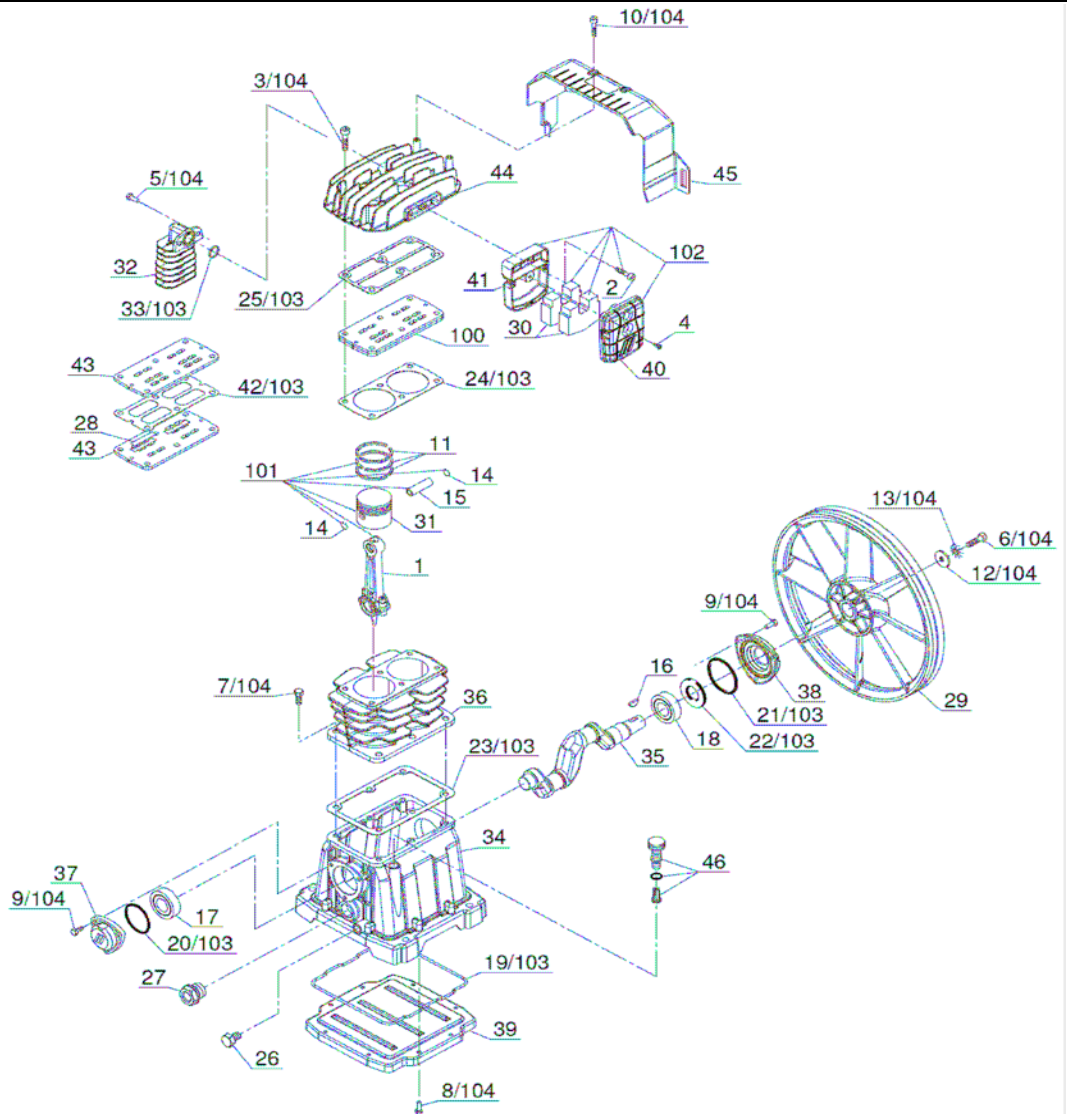

# AB 515

VALID FROM 31/08/2011 - VALIDO DAL 01/01/2013 (REV-01)

REF. №	CODE Код	QT Прим.	DESCRIPTION Наименование	REF. №	CODE Код	QT Прим.	DESCRIPTION DESCRIZIONE
1	9105450240	2	Connecting rod Шатун	41	x	1	Filter support Крепление фильтра
2	x	1	Screw Болт M8X20 UNI-5931	42	x	1	Gasket Прокладка
3	x	6	Screw Болт M8X35 UNI-5931	43	x	2	Valve plate Клапанная плита
4	x	1	Screw Болт M4X12 UNI-1447	44	9105450180	1	Head Головка цилиндра
5	x	2	Screw Болт M6X20 UNI-5739	45	7153140000	1	Conveyor Кожух
6	x	1	Screw Болт M8X25 UNI-5739	46	9700001377	1	Brent cover Сапун
7	x	6	Screw Болт M8X20 DIN-6921				
8	x	8	Screw Болт M5X12 DIN-6921				
9	x	6	Screw Болт M6X16 DIN-6921				
10	x	2	Screw Болт M5X15 UNI-8113				
11	4080070000	2	Piston rings kit Комплект колец поршневых	100	4231260000	1	Valve plate Kit Плита клапана в сборе
12	x	1	Washer Шайба Ø8,5X30X4 UNI-6593	101	4291070000	1	Con rod/Piston Kit Шатунно-поршневая группа
13	x	1	Washer Шайба Ø8 UNI-3703	102	4250130000	1	Intake filter kit Фильтр в сборе
14	7041410000	4	Internal snapping Кольцо стопорное Ø15	103	4081990000	1	Gasket kit Комплект прокладок
15	7050110000	2	Piston pin Палец поршня Ø15X55	104	4080480000	1	Screw kit Болты в сборе
16	7051510000	1	Key Шпонка 5X7,5				
17	7060060000	1	Bearing Подшипник 6205				
18	7060150000	1	Bearing Подшипник 6206				
19	x	1	O-ring Уплотнительное кольцо				
20	x	1	O-ring Уплотнительное кольцо 3118				
21	x	1	O-ring Уплотнительное кольцо 3262				
22	x	1	Oil seal Сальник MIM 30X47X7				
23	x	1	Gasket Прокладка				
24	x	1	Gasket Прокладка				
25	x	1	Gasket Прокладка				
26	7090090000	1	Plug Пробка				
27	7180060000	1	Oil level gauge Маслоуказатель				
28	x	4	Valve Клапан				
29	7201010000	1	Flywheel Шкив				
30	x	2	Filtering element Патрон фильтра				
31	7220090000	2	Piston Поршень				
32	9100270270	1	Aftercooler Охладитель				
33	x	1	O-ring Уплотнительное кольцо 130				
34	9105450010	1	Crankcase Картер				
35	9105450250	1	Crankshaft Коленвал				
36	9105450060	1	Cylinder Цилиндр				
37	9105450070	1	Front cover Передняя крышка				
38	9105450080	1	Rear cover Задняя крышка				
39	9105450090	1	Carter cover Крышка картера				
	x	1	Filter cover Крышка фильтра				