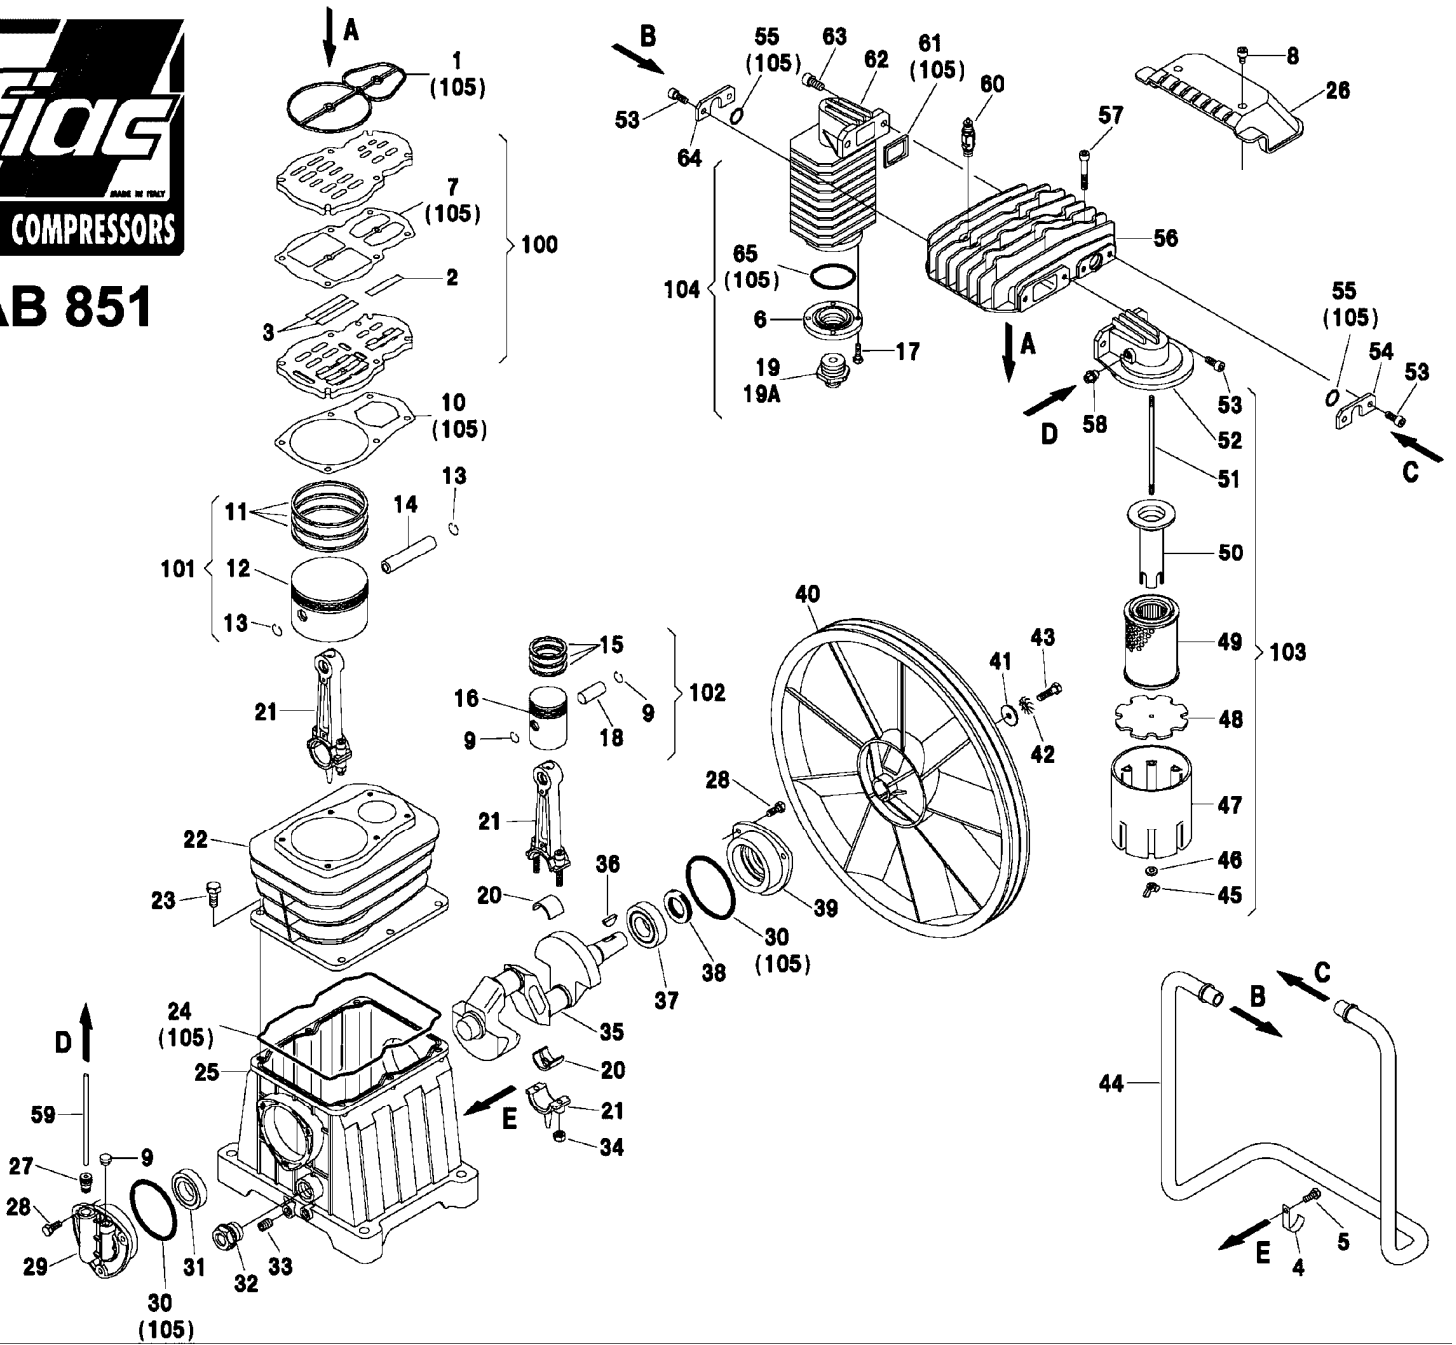

# AB 851

Код	Наименование	Кол-во	Позиция
7079610000	Прокладка клапанной плиты верхняя	1	1
7199130000	Пластина клапана ВД	2	2
7199140000	Пластина клапана НД	4	3
7458910000	Фиксатор	1	4
7011460000	Болт 6x16	1	5
5131020008	Фланец	1	6
7079600000	Прокладка клапанной плиты средняя	1	7
7012090000	Болт 5x15	2	8
7040140000	Кольцо стопорное	2	9
7079590000	Прокладка клапанной плиты нижняя	1	10
4080090000	Комплект колец НД	1	11
7220140000	Поршень НД	1	12
7040140000	Кольцо стопорное 18	2	13
7050150000	Поршневой палец 18x94	1	14
4080080000	Комплект колец ВД	1	15
7220120000	Поршень ВД	1	16
7011040000	Болт 6x20	4	17
7050130000	Поршневой палец 18x42	1	18
7085110000	Переходник	1	19
7080160000	Переходник	1	19А
7062170000	Вкладыши	2	20
4190370008	Шатун	2	21
5060720008	Цилиндр	1	22
7011160000	Болт 10x30	6	23
7079410000	Прокладка	1	24
5070270008	Картер	1	25
7153050000	Крышка	1	26
7091120000	Пробка	1	27
7011090000	Болт 8x20	6	28
5082090008	Задняя крышка	1	29
7070290000	Прокладка OR 82x2	2	30
7060160000	Подшипник 6006 30x55x13 задний	1	31
7180060000	Маслоуказатель	1	32
7090090000	Пробка	1	33
7022040000	Гайка с блокировкой	4	34
5041150008	Коленвал	1	35
7051520000	Шпонка 6x9	1	36
7060150000	Подшипник 6206 передний	1	37
7071130000	Манжета 30x47x7	1	38
5082050008	Крышка передняя	1	39
7201240000	Шкив Ф430	1	40
7030270000	Шайба ф8,5x30x4	1	41
7031010000	Зубчатая шайба ф8	1	42
7011110000	Болт 8x25	1	43
7230750000	Трубка питающая	1	44
7024150000	Гайка М6	1	45
7031030000	Шайба Ф6	1	46